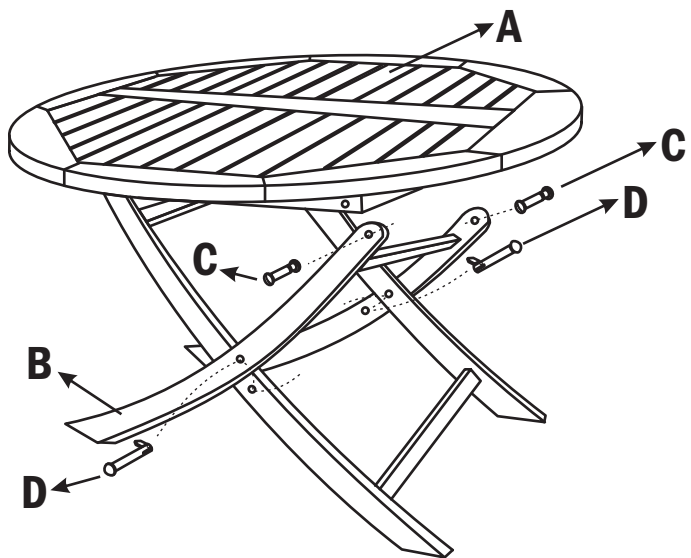

602.001

**ROUND TABLE 80 - LA DIGUE
D 80 X 75 CM**

ASSEMBLY INSTRUCTION

LIST OF PARTS

POS

QTY

COMPONENT

A

1

B

2

C

2

3 CM

D

2

5,5 CM