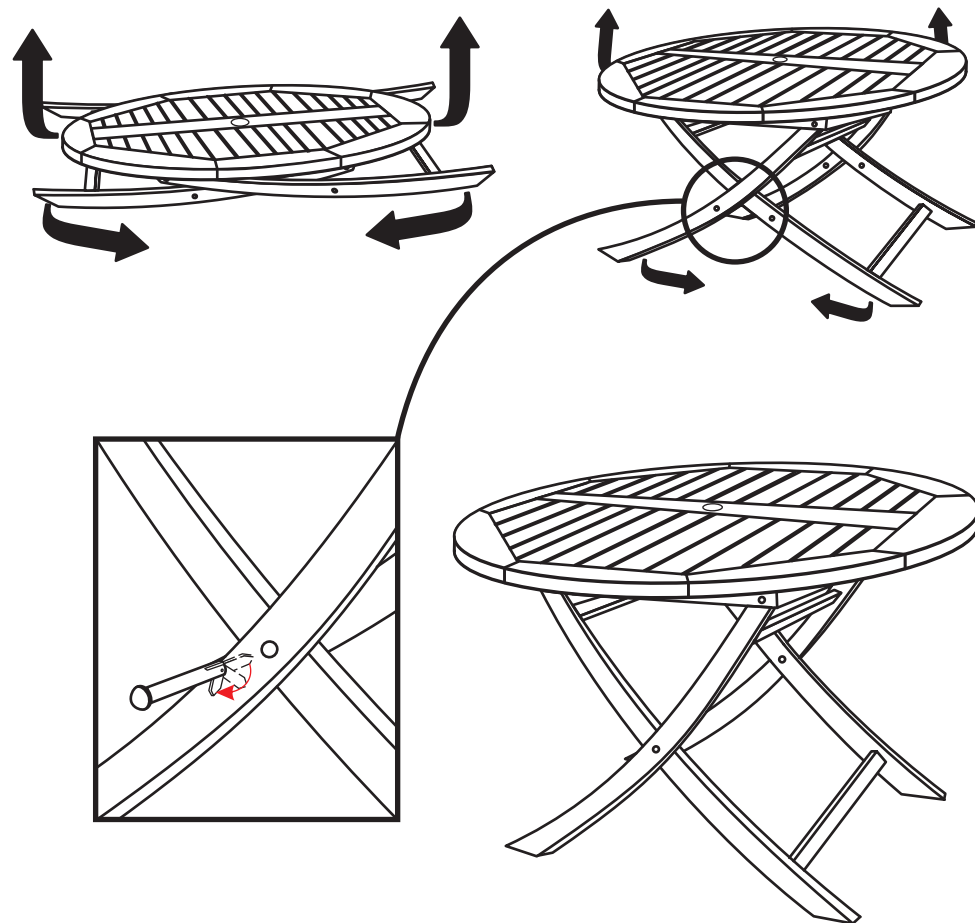

602.003

**ROUND TABLE 120 - MAHE
D 120 X 75 CM**

ASSEMBLY INSTRUCTION

LIST OF PARTS

POS

QTY

COMPONENT

A

1

B

2

5,5 CM