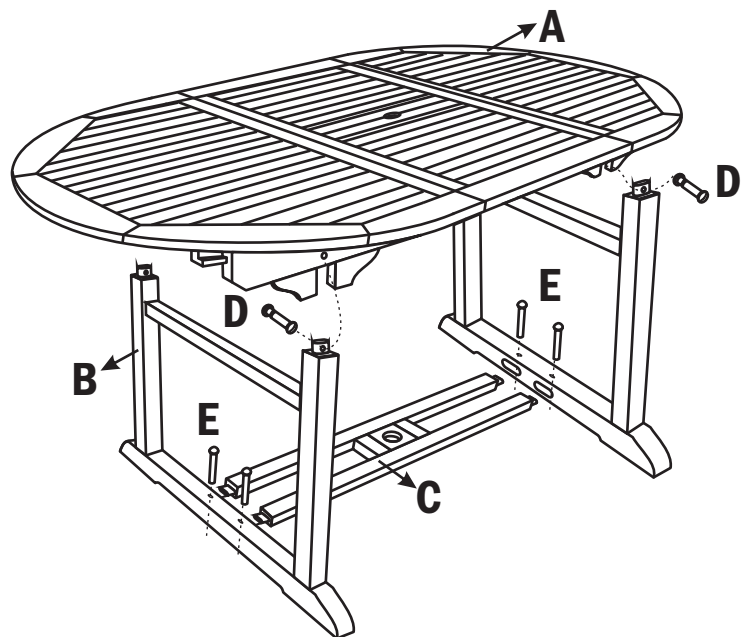

602.006

EXTENDABLE ROUND TABLE 120/180 - MOOREA
120 - 180 X 120 X 75 CM

ASSEMBLY INSTRUCTION

LIST OF PARTS

POS

QTY

COMPONENT

A

1

B

2

C

1

D

4

3 CM

E

4

5,5 CM