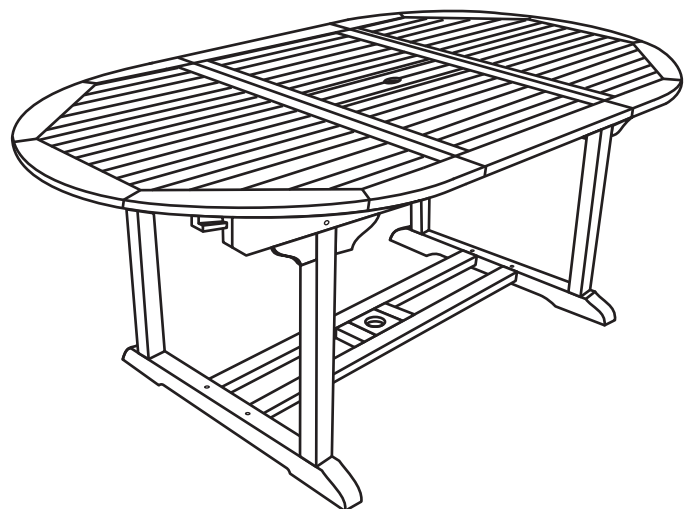

602.006

EXTENDABLE ROUND TABLE 120/180 - MOOREA
120 - 180 X 120 X 75 CM

ASSEMBLY INSTRUCTION

LIST OF PARTS

POS

QTY

COMPONENT

A

1

B

2

C

1

D

4

3 CM

E

4

5,5 CM