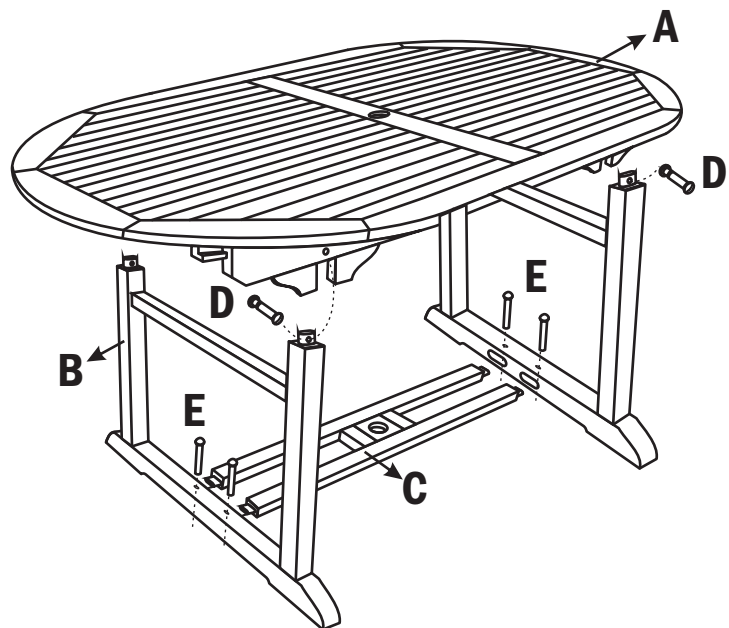

603.001

OVAL TABLE 180 - VICTORIA
180 X 90 X 75 CM

ASSEMBLY INSTRUCTION

LIST OF PARTS

POS	QTY	COMPONENT
A	1	
B	2	
C	1	
D	4	 3 CM
E	4	 5,5 CM