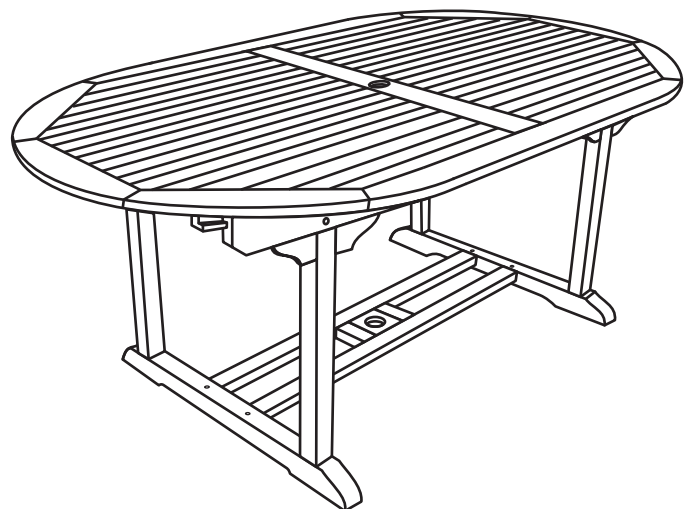

603.001

OVAL TABLE 180 - VICTORIA
180 X 90 X 75 CM

ASSEMBLY INSTRUCTION

LIST OF PARTS

POS	QTY	COMPONENT
A	1	
B	2	
C	1	
D	4	 3 CM
E	4	 5,5 CM