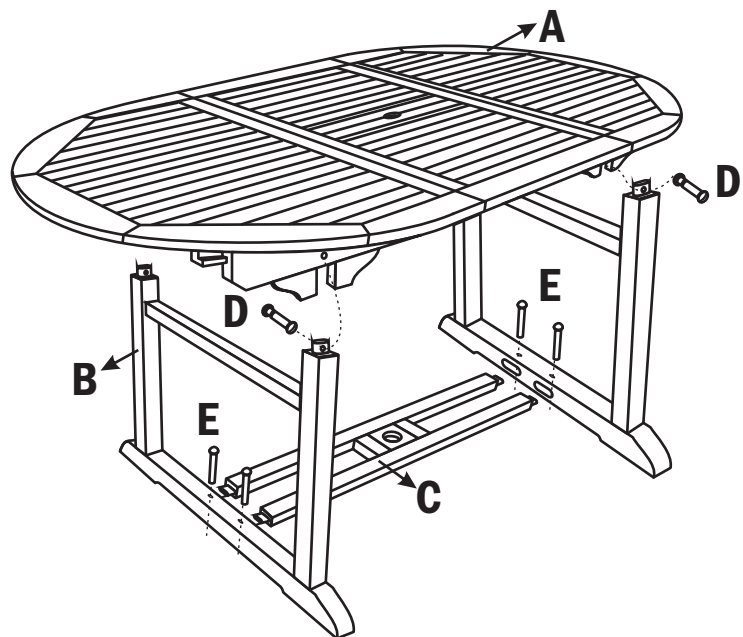

603.002

OVAL EXTENDABLE TABLE 180/240 - MAEVA

180 - 240 X 100 X 75 CM

ASSEMBLY INSTRUCTION

LIST OF PARTS

POS

QTY

COMPONENT

A

1

B

2

C

1

D

4

3 CM

E

4

5,5 CM