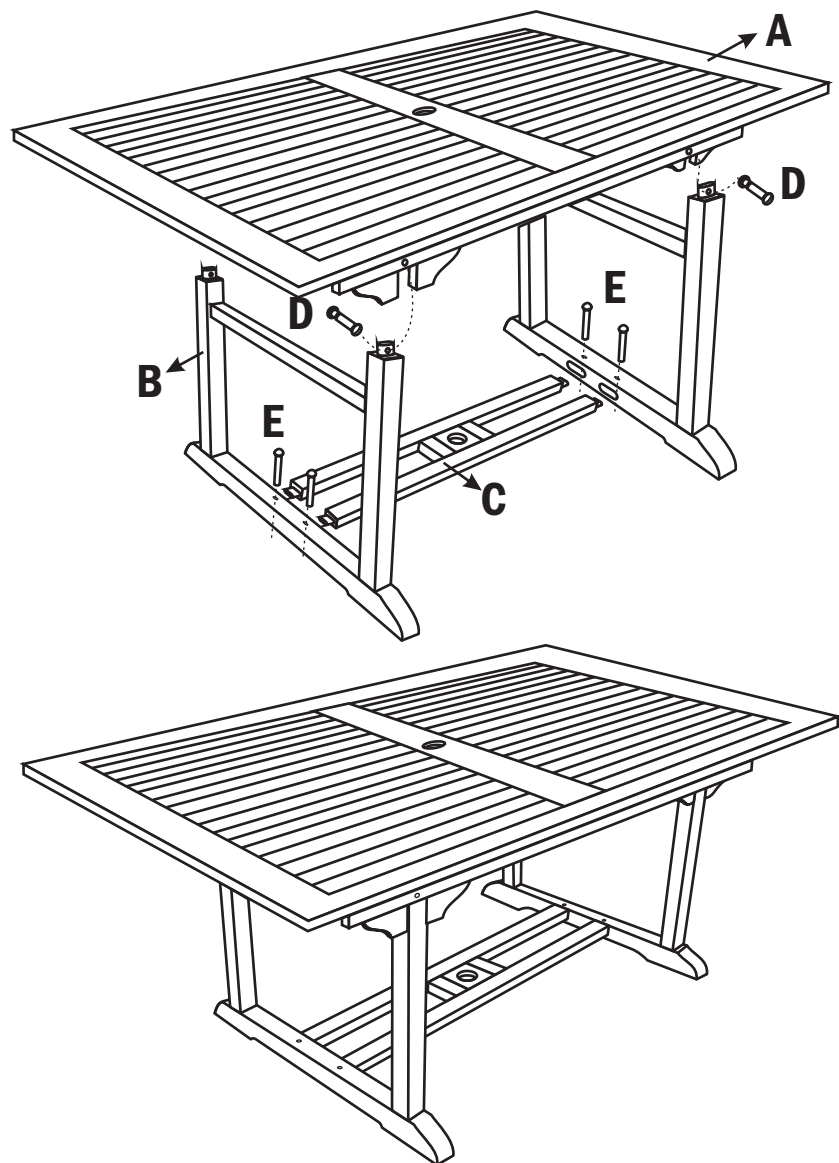

# RECTANGULAR TABLE 180 - TAHITI

180 X 90 X 75 CM

## LIST OF PARTS

POS	QTY	COMPONENT
A	1	
B	2	
C	1	
D	4	 3 CM
E	4	 5,5 CM